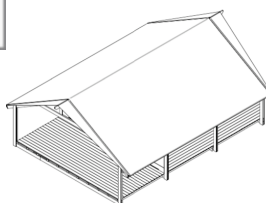

## TREK

**TREK**

Da 2 a 6 posti letto

Dimensioni: 5,40m x 7,60m

Superfici: Totale 41 m<sup>2</sup>

Interna: 28 m<sup>2</sup> Veranda: 13 m<sup>2</sup>

### TREK

Dimensioni: 5,40m x 7,60 m x h 3,48m

Superficie abitabile: 41 mq

Veranda: 13 mq

Superficie interna 28 mq

Struttura: Struttura portante in legno d'abete proveniente da foreste scandinave, trattato antiparassiti e antimuffa e verniciato flow coating con vernici all'acqua certificate. Struttura portante e del pavimento in tavole di legno perlina.

Telo Trek Copertura PVC BlockOut 3 strati. Teli Trek fronte/retro in policotone sabbia/cipria

Pareti laterali in legno perlina d'abete. Pareti laterali e frontali in policotone 420g/m<sup>2</sup> con fascia inferiore in PVC RS Taupe ignifugo classe 2, con vedute complete di zanzariera fissa, film di PVC trasparente CRISTAL plus 500 esterno e telo oscurante interno chiusura con cerniere, soffitto interno in policotone 420 g/m<sup>2</sup>.